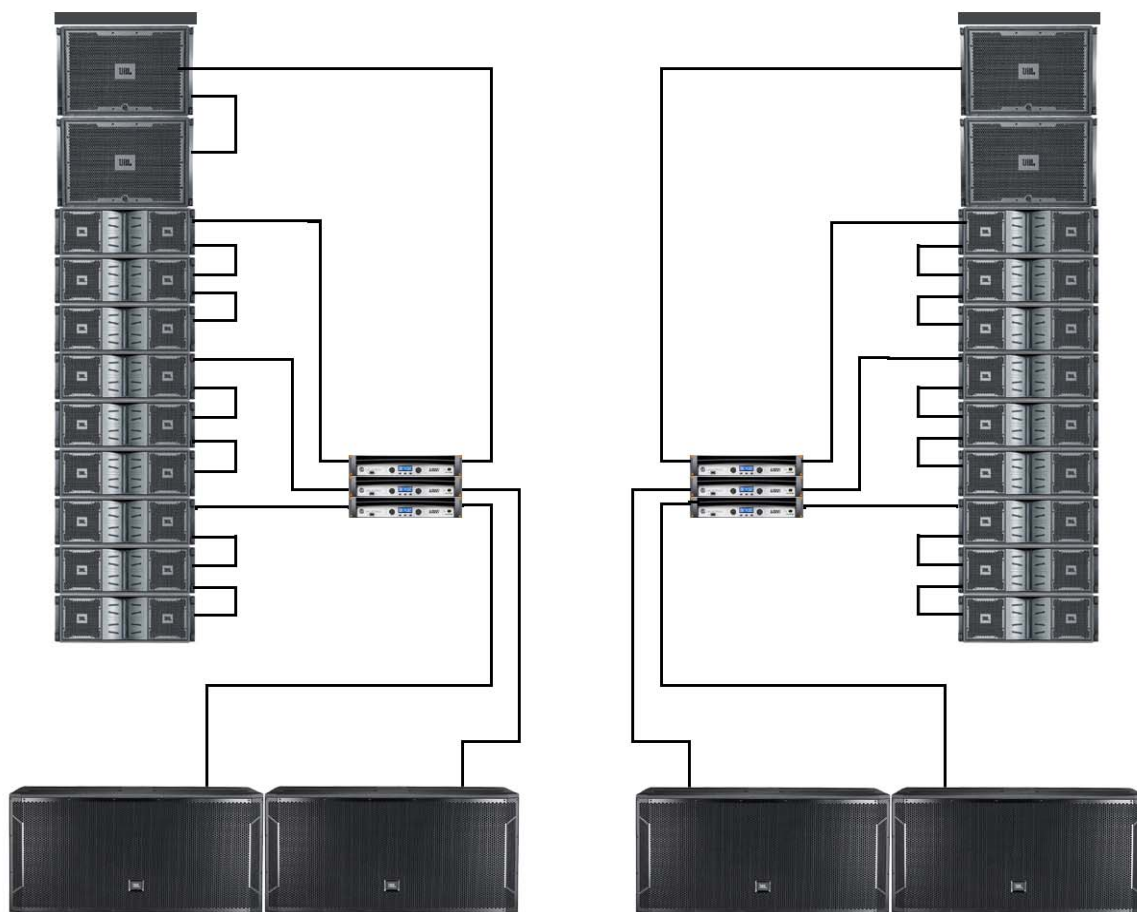

Sistema Line Array JBL VERTEC SUB COMPACT

Configurazione base Outdoor per applicazioni eventi live a corto/medio raggio

Composizione del Sistema:

02 x JBL VT4886-AF Array Frame

18 x JBL VT4886 Satellite passivo a 3 vie, 2 x 6", 4 x 2.5", 2 x 1"

04 x JBL VT4883 Subwoofer passivo, 2 x 12"

04 x JBL STX828S Subwoofer passivo, 2 x 18"

06 x Crown I-Tech IT-12000HD, 2 x 4500 W/4 Ω

Dati del Sistema:

Potenza massima: 50 kW

Peso del singolo cluster: 240 kg