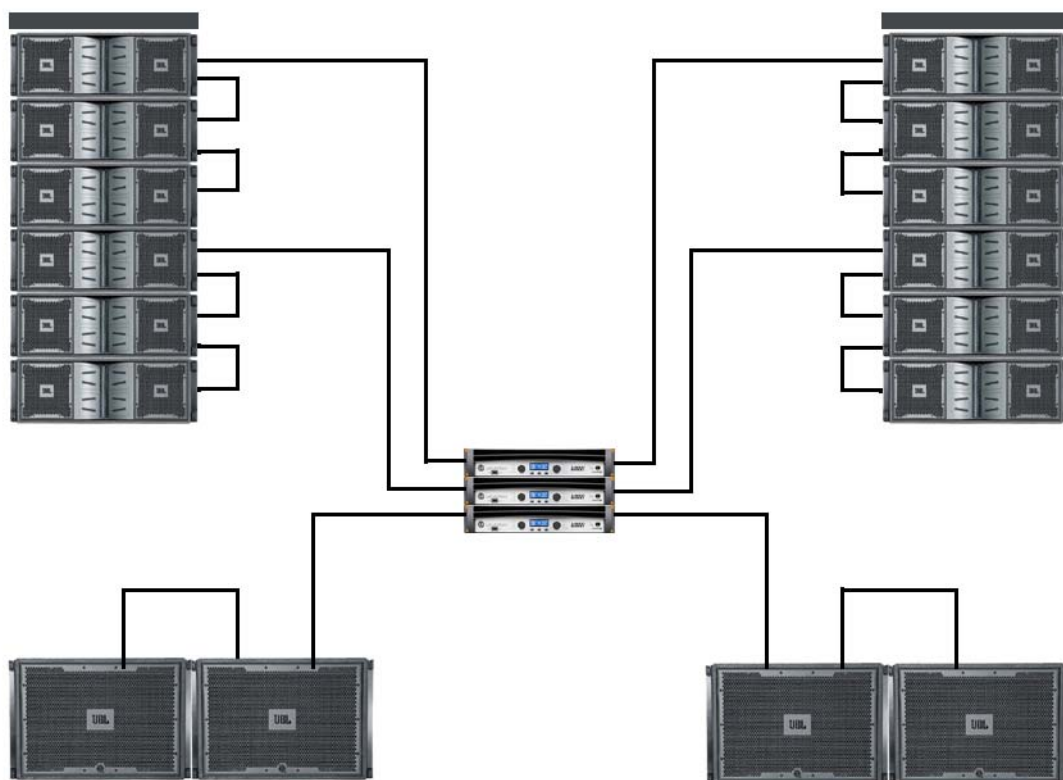

Sistema Line Array JBL VERTEC SUB COMPACT

Configurazione base Indoor per applicazioni teatrali, congressuali, eventi live, eventi broadcast

Composizione del Sistema:

02 x JBL VT4886-AF Array Frame

12 x JBL VT4886 Satellite passivo a 3 vie, 2 x 6", 4 x 2.5", 2 x 1"

04 x JBL VT4883 Subwoofer passivo, 2 x 12"

03 x Crown I-Tech IT-12000HD, 2 x 4500 W/4 Ω

Dati del Sistema:

Potenza massima: 25 kW

Peso del singolo cluster: 110 kg