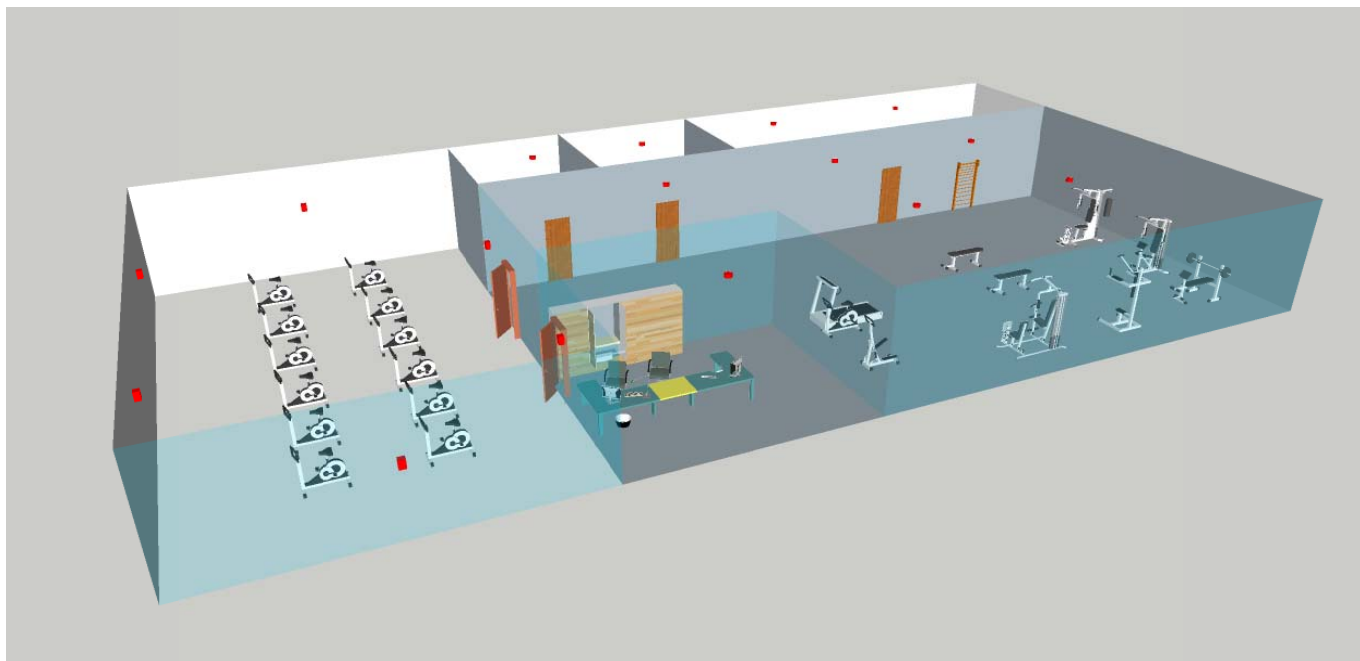

## Esempio di impianto audio per palestra 2 zone

(sala corsi e sala attrezzi/aree comuni)

### Schema a blocchi impianto audio palestra 2 zone (sala corsi e sala attrezzi/aree comuni)

Lista materiale:

- 1 Microfono annunci su due zone JBL CSPM-2
- 1 Mixer amplificato JBL CSMA 2120
- 10 Diffusori da incasso JBL 8004
- 8 Diffusori da parete JBL CSS-1 S/T