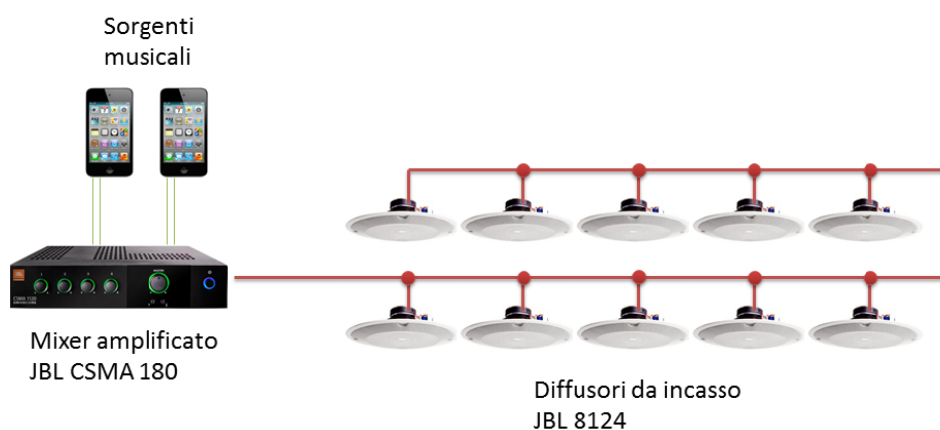

Esempio di impianto audio 1 zona per negozio-showroom

Schema a blocchi impianto diffusione audio in negozio 1 zona

Lista materiale:

- 1 Mixer amplificato JBL CSMA 180
- 10 Diffusori da incasso JBL 8124